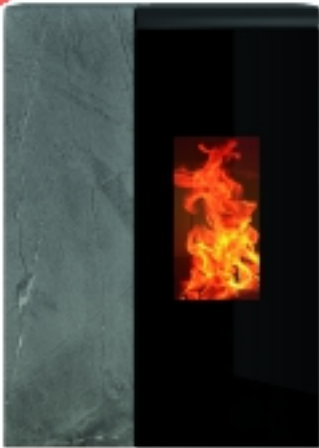

### RIKA IMPERA

zwart heeft niet gebrand showroommodel  
noir n'a pas brûlé model d'exposition

Houtkachel | Poêle à bois

~~€4699,-~~ **€3994,-** - 15%

08