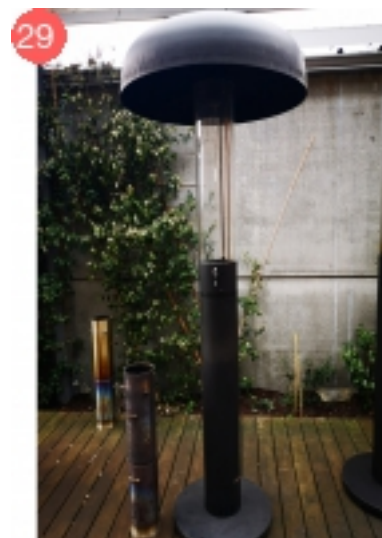

POB FARO

heeft gebrand lichte gebruikssporen
a brûlé traces d'utilisation

---ONBEKEND---

~~€2080,-~~ **€1248,-** - 40%

30

POB FARO

showroommodel heeft niet gebrand
model d'exposition n'a pas brûlé

---ONBEKEND---

~~€1690,-~~ **€1606,-** - 5%

42