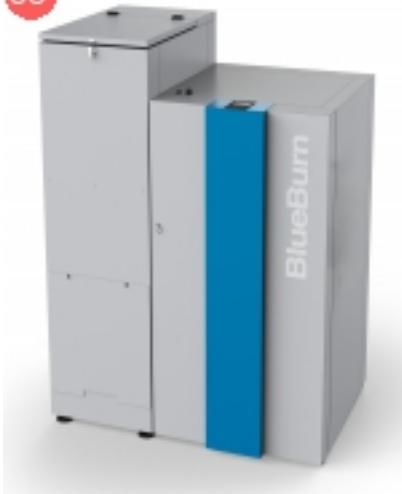

### RIKA MIRO

zwart decorglas heeft gebrand  
gebruikssporen  
vitre noir a brûlé traces d'utilisation

Pelletkachel | Poêle à pellets

€4238,- **€3179,-** - 25%

05

### RIKA COMO

zwart met grijze stalen mantel nieuw in  
originele verpakking  
revêtement noire avec panneaux gris neuf  
en emballage original

Pelletkachel | Poêle à pellets

€3933,- **€3343,-** - 15%

06