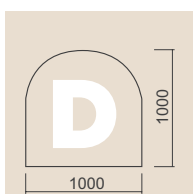

AFMETINGEN & FORMATEN