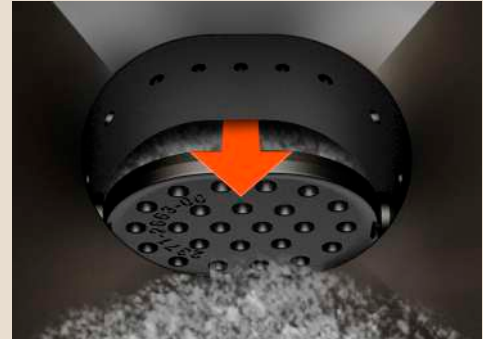

AUTOMATISCHE ASVERWIJDERING

UW KACHEL REINIGT ZICH NU VANZELF.

RIKA pelletkachels met automatische asverwijdering scoren met minimaal onderhoud.

Door het automatische kantelproces van de branderkorf, dat regelmatig plaatsvindt, wordt de as uit de branderkorf rechtstreeks in de aslade geledigd. Dit verlengt de handmatige reinigingsintervallen. Het gepatenteerde RIKA zelfreinigingssysteem, een reiniging van de branderkorf om het uur, houdt ook de manuele reinigingsinspanning zo laag mogelijk.