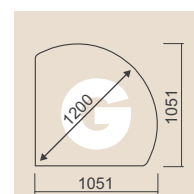

AFMETINGEN & FORMATEN