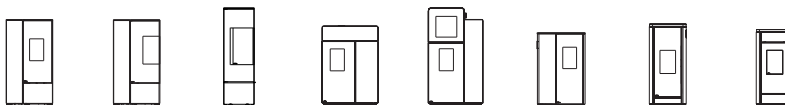

TECHNISCHE GEGEVENS

BEKLEDINGSVARIANTEN		CONNECT PELLET	CONNECT P. EDGE	CONNECT WOOD	DOMO	DOMO BACK	SONO	SUMO	FILO
Lichaam: (1) grijs, (2) zwart		2	2	2	2	2	2	2	2
Staalmantel / alumantel: (1) grijs, (2) zwart, (3) wit		2	2	2	2	-	2	2	2
Steenmantel: (1) speksteen, (2) witte natuursteen, (3) Betonsteen		-	-	-	1,2	1,2	1,2	-	-
Mantel: (1) decor (diverse varianten), (2) glas		-	-	-	1,2	-	-	1,2	1,2
VERMOGEN									
Nominaal vermogen (volgens DIN 18891)	[kW]	8	8	8	10	10	7	9	8
Minimaal vermogen	[kW]	2,5	2,5	4	3	3	2,5	2,7	2,5
Energie efficiëntie		A+	A+	A+	A+	A+	A+	A+	A+
Te verwarmen ruimte (afhankelijk v/d woning)	[m³]	50 - 220	50 - 220	90 - 210	70 - 260	70 - 260	50 - 190	50 - 240	50 - 220
Pelletreservoir (kan variëren naargelang schutgewicht)	[l/~kg]	34/~22 58/~38⁴⁾	40/~26 61/~40⁵⁾	-	76/~50	56/~36	39/~25	69/~45 56/~37¹⁾ 46/~30²⁾	60/~40 40/~26²⁾
Pelletverbruik (bij benadering)	[kg/h]	≤ 1,9	≤ 1,9	-	≤ 2,3	≤ 2,3	≤ 1,6	≤ 2,1	≤ 1,9
GEWICHT									
Zonder mantel	[kg]	-	-	-	170/175³⁾	215	145/150²⁾	170/175¹⁾	185
Met staal-/alumantel	[kg]	170/185⁴⁾	168/183⁵⁾	150	185/190³⁾	-	150/155²⁾	180/185¹⁾	195
Met steenmantel (bvb. speksteen)	[kg]	-	-	-	230/235³⁾	255	175/180²⁾	-	-
Met steen- / glasmantel	[kg]	-	-	-	180/185³⁾	-	-	195/200¹⁾	210
Accumulatiemassa (bvb. speksteen)	[~kg]	-	-	60/75²⁾	60	40	-	-	-
KENMERKEN									
Ruimteluchtonafhankelijk: (1) Ruimteluchtonafhankelijk, (2) Ruimteluchtonafhankelijk met toelating in Duitsland, (3) Ruimteluchtafhankelijk		1,2,3	1,2,3	1,2,3	1,2,3	1,2,3	1,2,3	1,2,3	1,2,3
RLS (RIKA luchtgeleidingssysteem)		-	-	ja	-	-	-	-	-
RIKATRONIC3		-	-	-	-	-	-	-	-
RIKATRONIC4		-	-	-	-	-	-	-	-
Automatische asverwijdering		ja	ja	-	ja	ja	ja	ja	-
DAR (Dynamic-Air-Regulation)		ja	ja	-	-	ja	ja	-	-
MULTIAIR (AANTAL)		optie (1-2)	-	-	optie (1-2)/ ja (1)⁹⁾	optie (1-2)	optie (1)	ja (1)⁹⁾	-
Stroomaansluiting		230V/50Hz	230V/50Hz	-	230V/50Hz	230V/50Hz	230V/50Hz	230V/50Hz	230V/50Hz
VEILIGHEIDSAFSTANDEN									
T.o.v. niet-brandbare oppervlakken (a/b)	[cm]	40/7	40/7	40/7	40/10	40/10	40/10	40/10	40/10
T.o.v. brandbare oppervlakken en dragende wanden uit staalbeton (a/b)	[cm]	80/10	80/10	80/10	80/10	80/10	80/10	80/10	80/10

1) MULTIAIR variant 2) RAO Variant 3) RAO MULTIAIR Variant 4) CONNECT PELLET/F38 ; 5) CONNECT PELLET EDGE/E40; 6) RIKATRONIC3 variant; 7) RIKATRONIC4 variant ; 8) voor openen van schuifdeur naar links; 9) INBOUW PELLETT ; 10) in combinatie met optionele hittebescherming ; 11) met draaiend vlak ; 12) met bank in hout ;

* **VEILIGHEIDSAFSTANDEN:** **PELLETKACHELS / HOUTKACHELS** a = front; b = rechts/links/achter
DESIGNHAARDEN a = front; b = rechts/links; c = achter