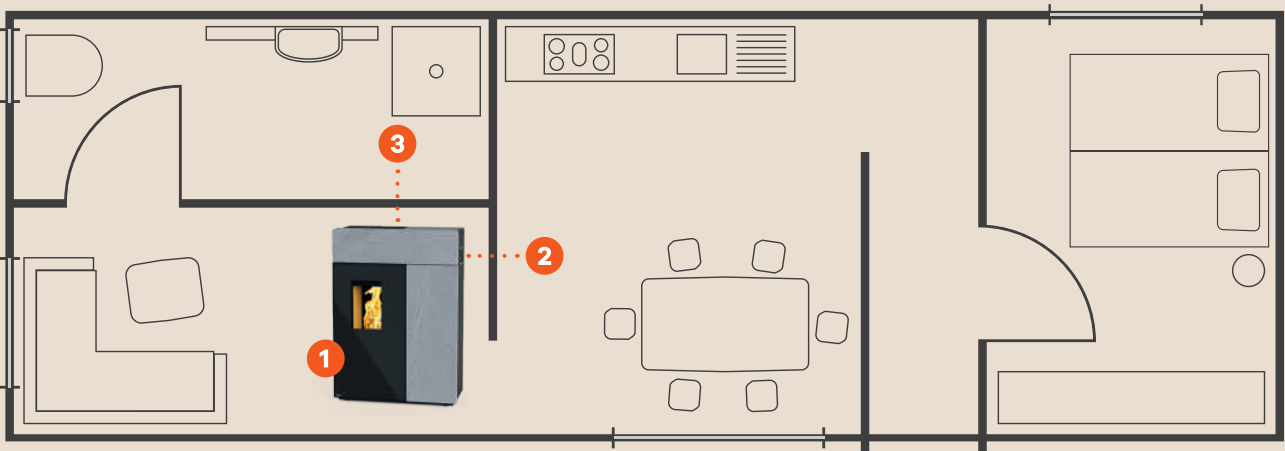

VOORBEELD KACHELPLAATSING