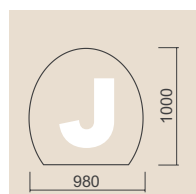

AFMETINGEN & FORMATEN