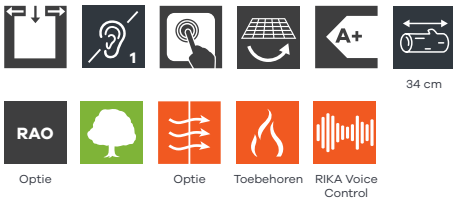

VERWARM EN LEEF ZOALS JE WIL.

Het combineren van de voordelen van beide brandstoffen in een esthetische en functionele kachel is een specialiteit van RIKA. De PARO combineert het gebruiksgemak, een nieuw design en snelle ontsteking. Wat kan je nog meer verlangen?

Ook zonder elektriciteit kan je de PARO gebruiken als een houtkachel.

Witte natuursteen