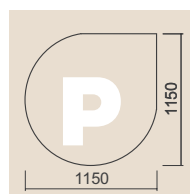

AFMETINGEN & FORMATEN