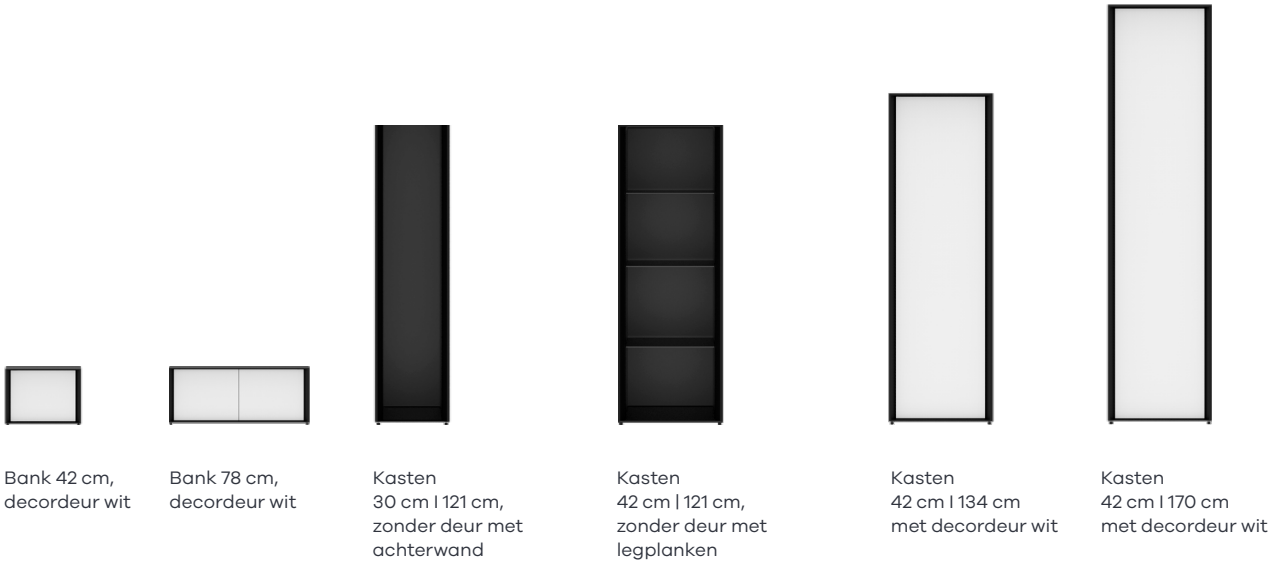

alcantara blauw

leder donkerbruin

zwarte stof

alcantara bruin

+ INDIVIDUELE AANBOUWELEMENTEN

Speels en variabel kunnen kasten en banken perfect worden aangepast aan uw behoeften en uw persoonlijke woonstijl. De kasten zijn verkrijgbaar in twee breedtes (30 cm en 42 cm) en drie hoogtes (121 cm, 134 cm en 170 cm) en kunnen worden gecombineerd met achterwanden, legplanken en decordeuren (vier standaardafwerkingen of op maat gemaakt). Hetzelfde geldt voor de banken, die verkrijgbaar zijn in twee breedtes (42 cm en 78 cm).