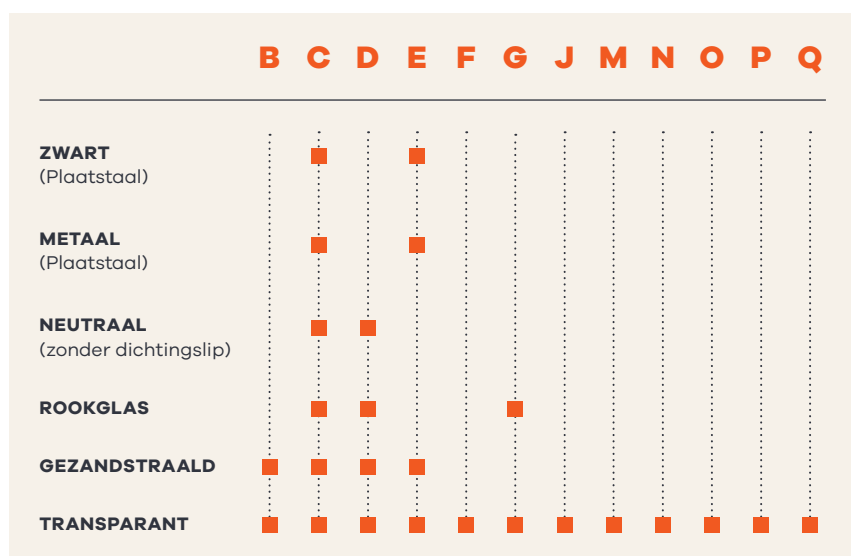

RIKA BODEMPLATEN

Synoniem voor kwaliteit en veiligheid: de gepatenteerde RIKA-bodemplaten. Ze geven uw kachel extra cachet en beschermen zelfs de meest gevoelige ondergronden zoals parket tegen vuil, slijtage en oververhitting.

- + **ZE GARANDEREN DAT DE KACHEL OPTIMAAL VAST STAAT.**
- + **DE RONDOM LOPENDE DICHTINGSLIP VERHINDERT HET INDRINGEN VAN GLOED, VUILIGHEID OF VOCHTIGHEID.**
- + **PASSEND IN ELK INTERIEUR: ALLE GANGBARE BODEMPLATEN ZIJN OOK ALS STAALPLATEN IN ZWART OF GRIJS VERKRIJGBAAR.**
- + **BESCHERMT DE VLOER TEGEN VUIL, BESCHADIGING EN VONKEN.**

RIKA BODEMPLATEN

Contacteer je RIKA handelaar voor meer informatie.

AFMETINGEN & FORMATEN