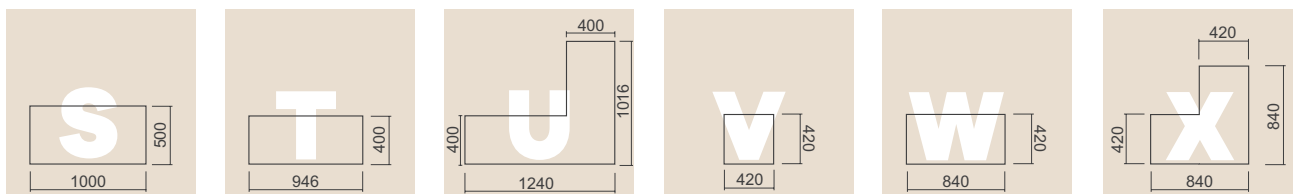

AFMETINGEN & FORMATEN