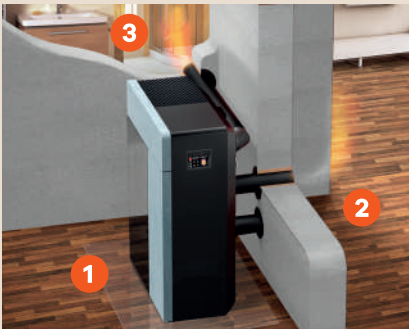

RIKA MULTIAIR

VERWARM TOT 3 RUIMTES OP HETZELFDE MOMENT.

GENIET VAN DE VLAM

Een RIKA kachel zorgt voor aangename warmte bij u thuis - uw kachel werkt veel te goed om de warmte in slechts 1 ruimte te gebruiken! Met de RIKA MULTIAIR creëerde RIKA een technologie die de vlam optimaliseert. Zo kunt u tot 3 ruimtes verwarmen met slechts 1 kachel.

ZO WERKT HET

De RIKA MULTIAIR brengt de warme lucht via een systeem van buizen van de kachel naar 1 of 2 andere ruimtes: deze worden verwarmd door de convectielucht. De ruimte waar de kachel staat wordt verwarmd door stralingswarmte en natuurlijke convectie, zoals bij gelijk welke andere houtkachel.

GELUIDSARME VERWARMING

De ventilator van de RIKA MULTIAIR werkt bijzonder stil. Dit maakt dat het RIKA MULTIAIR systeem zonder probleem in om het even welke ruimte kan geplaatst worden.

INNOVATIES