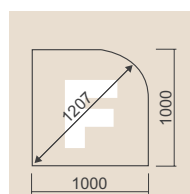

AFMETINGEN & FORMATEN