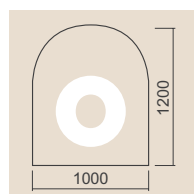

AFMETINGEN & FORMATEN