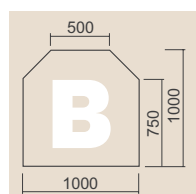

AFMETINGEN & FORMATEN