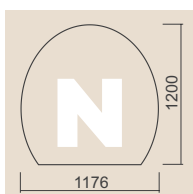

AFMETINGEN & FORMATEN