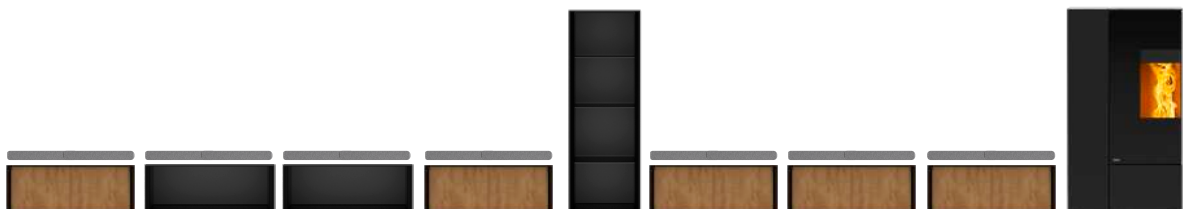

Details over:

RIKA FIRENET op pagina 6

RIKA VOICE op pagina 7

Als het touchdisplay niet gebruikt wordt, kan het verborgen worden in de kachel.

Afgebeelde combinatie

CONNECT WOOD

MODULAIRE KACHELS CONNECT WOOD