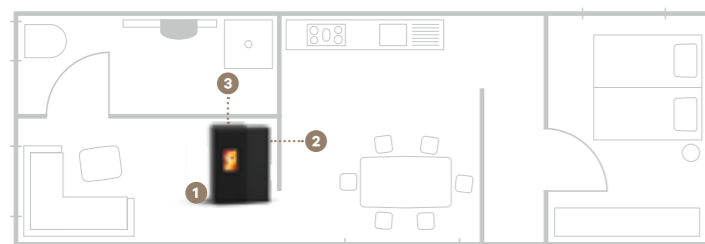

Voorbeeld kachelplaatsing | Exemple placement du poêle

PURE 2 X MULTI-AIR

1. Ruimte 1: Woonkamer
   Espace 1: Salle de séjour
2. Ruimte 2: Eetkamer / Keuken
   Espace 2: Salle à manger / Cuisine
3. Ruimte 3: Badkamer
   Espace 3: Salle de bains