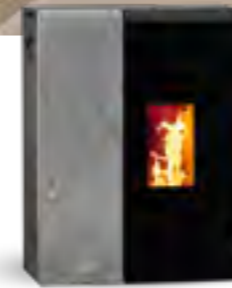

Beschikbaar in:
Speksteen / Witte natuursteen

Disponible en:
Pierre ollaire / Pierre blanche

2,5 - 8 kW
Rendement: 90,4 %
Energieklasse / Classe énergétique: A+

H/H: 1143 mm
B/L: 746 mm
D/P: 371 mm

Extra grote pelletvoorraad
Très grand réservoir à pellets
55l / ~36kg

Luchtdicht / Ruimteluchtonafhankelijk
Etanche à l'air / Indépendant de l'air ambiant

Hoogwaardige natuursteen
Pierre naturelle de haute qualité

Touch-Display
Ecran tactile

ANIMO Wi-Fire wifi-module (optie)
ANIMO Wi-Fire module wifi (en option)

Eenvoudig onderhoud, efficiënte
verbranding, geluidsarm (stille motor)

Entretien facile, combustion efficace, silencieux
(moteur silencieux)